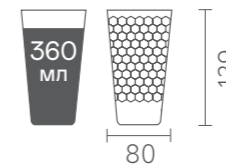

# DIXIE TUMBLER

Дикси Тумблер

AST. Каталог стекла ITALESSE 2021

DIXIE TUMBLER  
Стакан ДИКСИ ТУМБЛЕР

**Способ производства**  
машинный  
**Материал**  
стекло  
**Цвет**  
прозрачный  
**Назначение**  
коктейли, лонг дринки,  
безалкогольные напитки