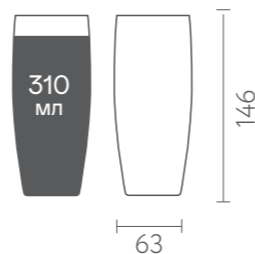

машинный

**Материал**

стекло

**Цвет**

прозрачный

**Назначение**

коктейли, лонг дринки,  
безалкогольные напитки

высокая  
прозрачность