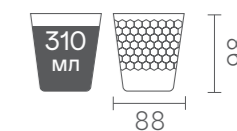

высокая  
прозрачность

экстремальная  
устойчивость

допустимо мыть  
в посудомоечной машине

DIXIE TUMBLER  
Стакан ДИКСИ ТУМБЛЕР

**Способ производства**  
машинный  
**Материал**  
стекло  
**Цвет**  
прозрачный  
**Назначение**  
коктейли, лонг дринки,  
безалкогольные напитки