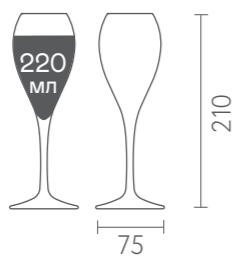

высокая прозрачность

не бьются, не царапаются

допустимо мыть в посудомоечной машине

высокая прозрачность

не бьются, не царапаются

допустимо мыть в посудомоечной машине