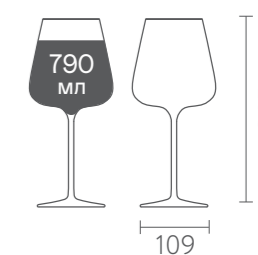

Способ производства
машинный

Материал
Запатентованный вид бесвинцового хрустала (в котором вместо 24% оксида свинца содержится 12% оксида бария)

Цвет
прозрачный

Назначение
дегустация мощных полнотелых вин (молодых и выдержанных), а также игристых вин, крепких спиртных напитков и десертных вин