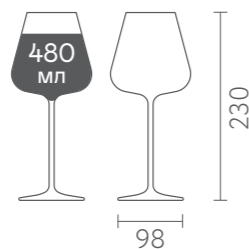

Назначение

дегустация игристых вин, произведенных по традиционному методу

высокая прозрачность

экстремальная устойчивость

допустимо мыть в посудомоечной машине