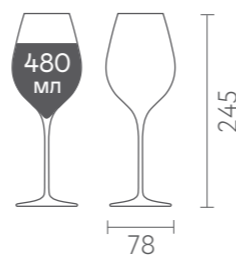

Назначение

профессиональный бокал для дегустаций шампанского, игристых, белых и розовых вин

высокая прозрачность

экстремальная устойчивость

допустимо мыть в посудомоечной машине