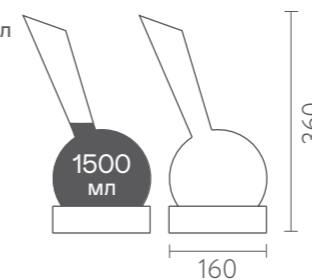

## VINOCCHIO DECANTER ВИНОККИО ДЕКАНТЕР

**Способ производства**  
ручная работа

**Материал**  
декантер — стекло, основа — акрил

**Цвет**  
прозрачный

**Цвета основания**  
прозрачный, чёрный, оранжевый

**Назначение**  
предназначен  
для декантации красных вин