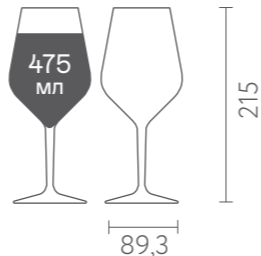

AIR BEACH COLLECTION

Коллекция Эар Бич

AST. Каталог стекла ITALESSE 2021

AIR BEACH FLUTE
ЭАР БИЧ ФЛЮТ

Способ производства

машинный

Материал

Тритан — это прочный, прозрачный и термостойкий полиэстер, который смог конкурировать с поликарбонатом

Цвет

прозрачный

Назначение

классический бокал под игристые и шампанские вина

высокая прозрачность

не бьются, не царапаются

допустимо мыть в посудомоечной машине

высокая прозрачность

не бьются, не царапаются

допустимо мыть в посудомоечной машине

AIR BEACH WINE
ЭАР БИЧ ВАЙН

Способ производства

машинный

Материал

Тритан — это прочный, прозрачный и термостойкий полиэстер, который смог конкурировать с поликарбонатом

Цвет

прозрачный

Назначение

невероятно универсален, можно использовать под белые, красные и розовые тихие вина, для игристых вин по типу Просекко

AIR BEACH COLLECTION

Коллекция Эар Бич

AST. Каталог стекла ITALESSE 2021

AIR BEACH SPRITZ
ЭАР БИЧ ШПРИТЦ

Способ производства

машинный

Материал

Тритан — это прочный, прозрачный и термостойкий полиэстер, который смог конкурировать с поликарбонатом

Цвет

прозрачный

Назначение

бокал под шпритц, холодные напитки

высокая прозрачность

не бьются, не царапаются

допустимо мыть в посудомоечной машине

высокая прозрачность

не бьются, не царапаются

допустимо мыть в посудомоечной машине

AIR BEACH G&T
ЭАР БИЧ ДЖИ ЭНД ТИ

Способ производства

машинный

Материал

Тритан — это прочный, прозрачный и термостойкий полиэстер, который смог конкурировать с поликарбонатом

Цвет

прозрачный

Назначение

классический бокал для коктейлей: джин-тоник, апероль шприц, мохито и т.д.

высокая прозрачность

не бьются, не царапаются

допустимо мыть в посудомоечной машине

высокая прозрачность

не бьются, не царапаются

допустимо мыть в посудомоечной машине