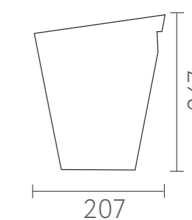

# PAGODA BUCKET

Пагода

Акриловый кулер (ведро для льда) четкой квадратной формы.

AST. Каталог стекла ITALESSE 2021

PAGODA  
Ведро для льда ПАГОДА

**Материал**  
акрил  
**Цвет**  
прозрачный

 высокая прозрачность