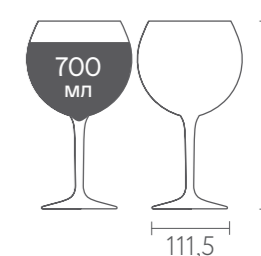

Способ производства

машинный

Материал

Тритан — это прочный, прозрачный и термостойкий полиэстер, который смог конкурировать с поликарбонатом

Цвет

прозрачный

Назначение

классический бокал для коктейлей: джин-тоник, апероль шприц, мохито и т.д.