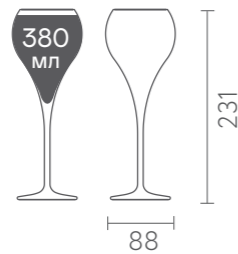

**Способ производства**

машинный

**Материал**

кристаллическое стекло.

**Цвет**

прозрачный

**Назначение**

дегустация шампанских и игристых вин. Особая форма бокала улучшает перляж и способствует раскрытию ароматов, делая дегустацию более яркой.