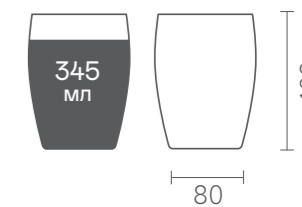

машинный

**Материал**

стекло

**Цвет**

прозрачный

**Назначение**

коктейли, лонг дринки,  
безалкогольные напитки

высокая  
прозрачность