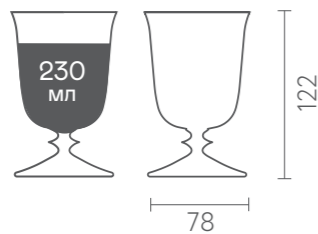

Назначение

любой вид крепких спиртных напитков со льдом