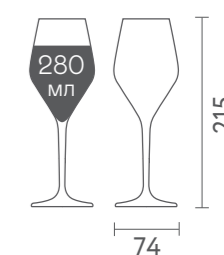

Назначение

дегустация шампанского и других игристых вин

высокая прозрачность

допустимо мыть в посудомоечной машине