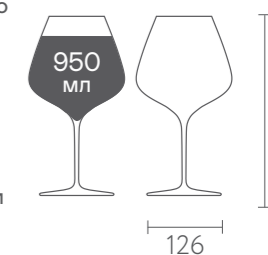

Назначение

профессиональный бокал для дегустации ценных красных вин, требующих дополнительной аэрации