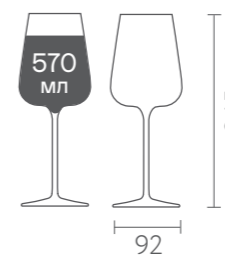

высокая прозрачность

экстремальная устойчивость

допустимо мыть в посудомоечной машине