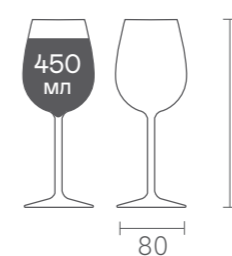

**Цвет**

прозрачный

**Назначение**

бокал под шпритц, холодные напитки

высокая прозрачность

не бьются, не царапаются

допустимо мыть в посудомоечной машине

высокая прозрачность