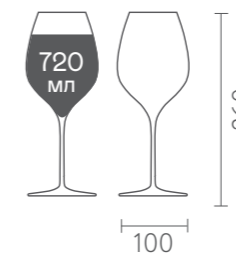

Назначение

профессиональный бокал для дегустации насыщенных белых вин и молодых красных

высокая прозрачность

экстремальная устойчивость

допустимо мыть в посудомоечной машине