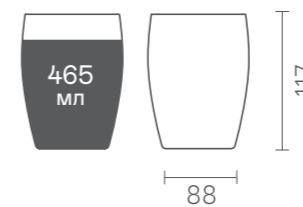

высокая
прозрачность

допустимо мыть
в посудомоечной машине