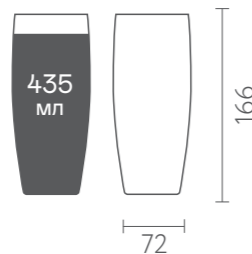

высокая
прозрачность

допустимо мыть
в посудомоечной машине